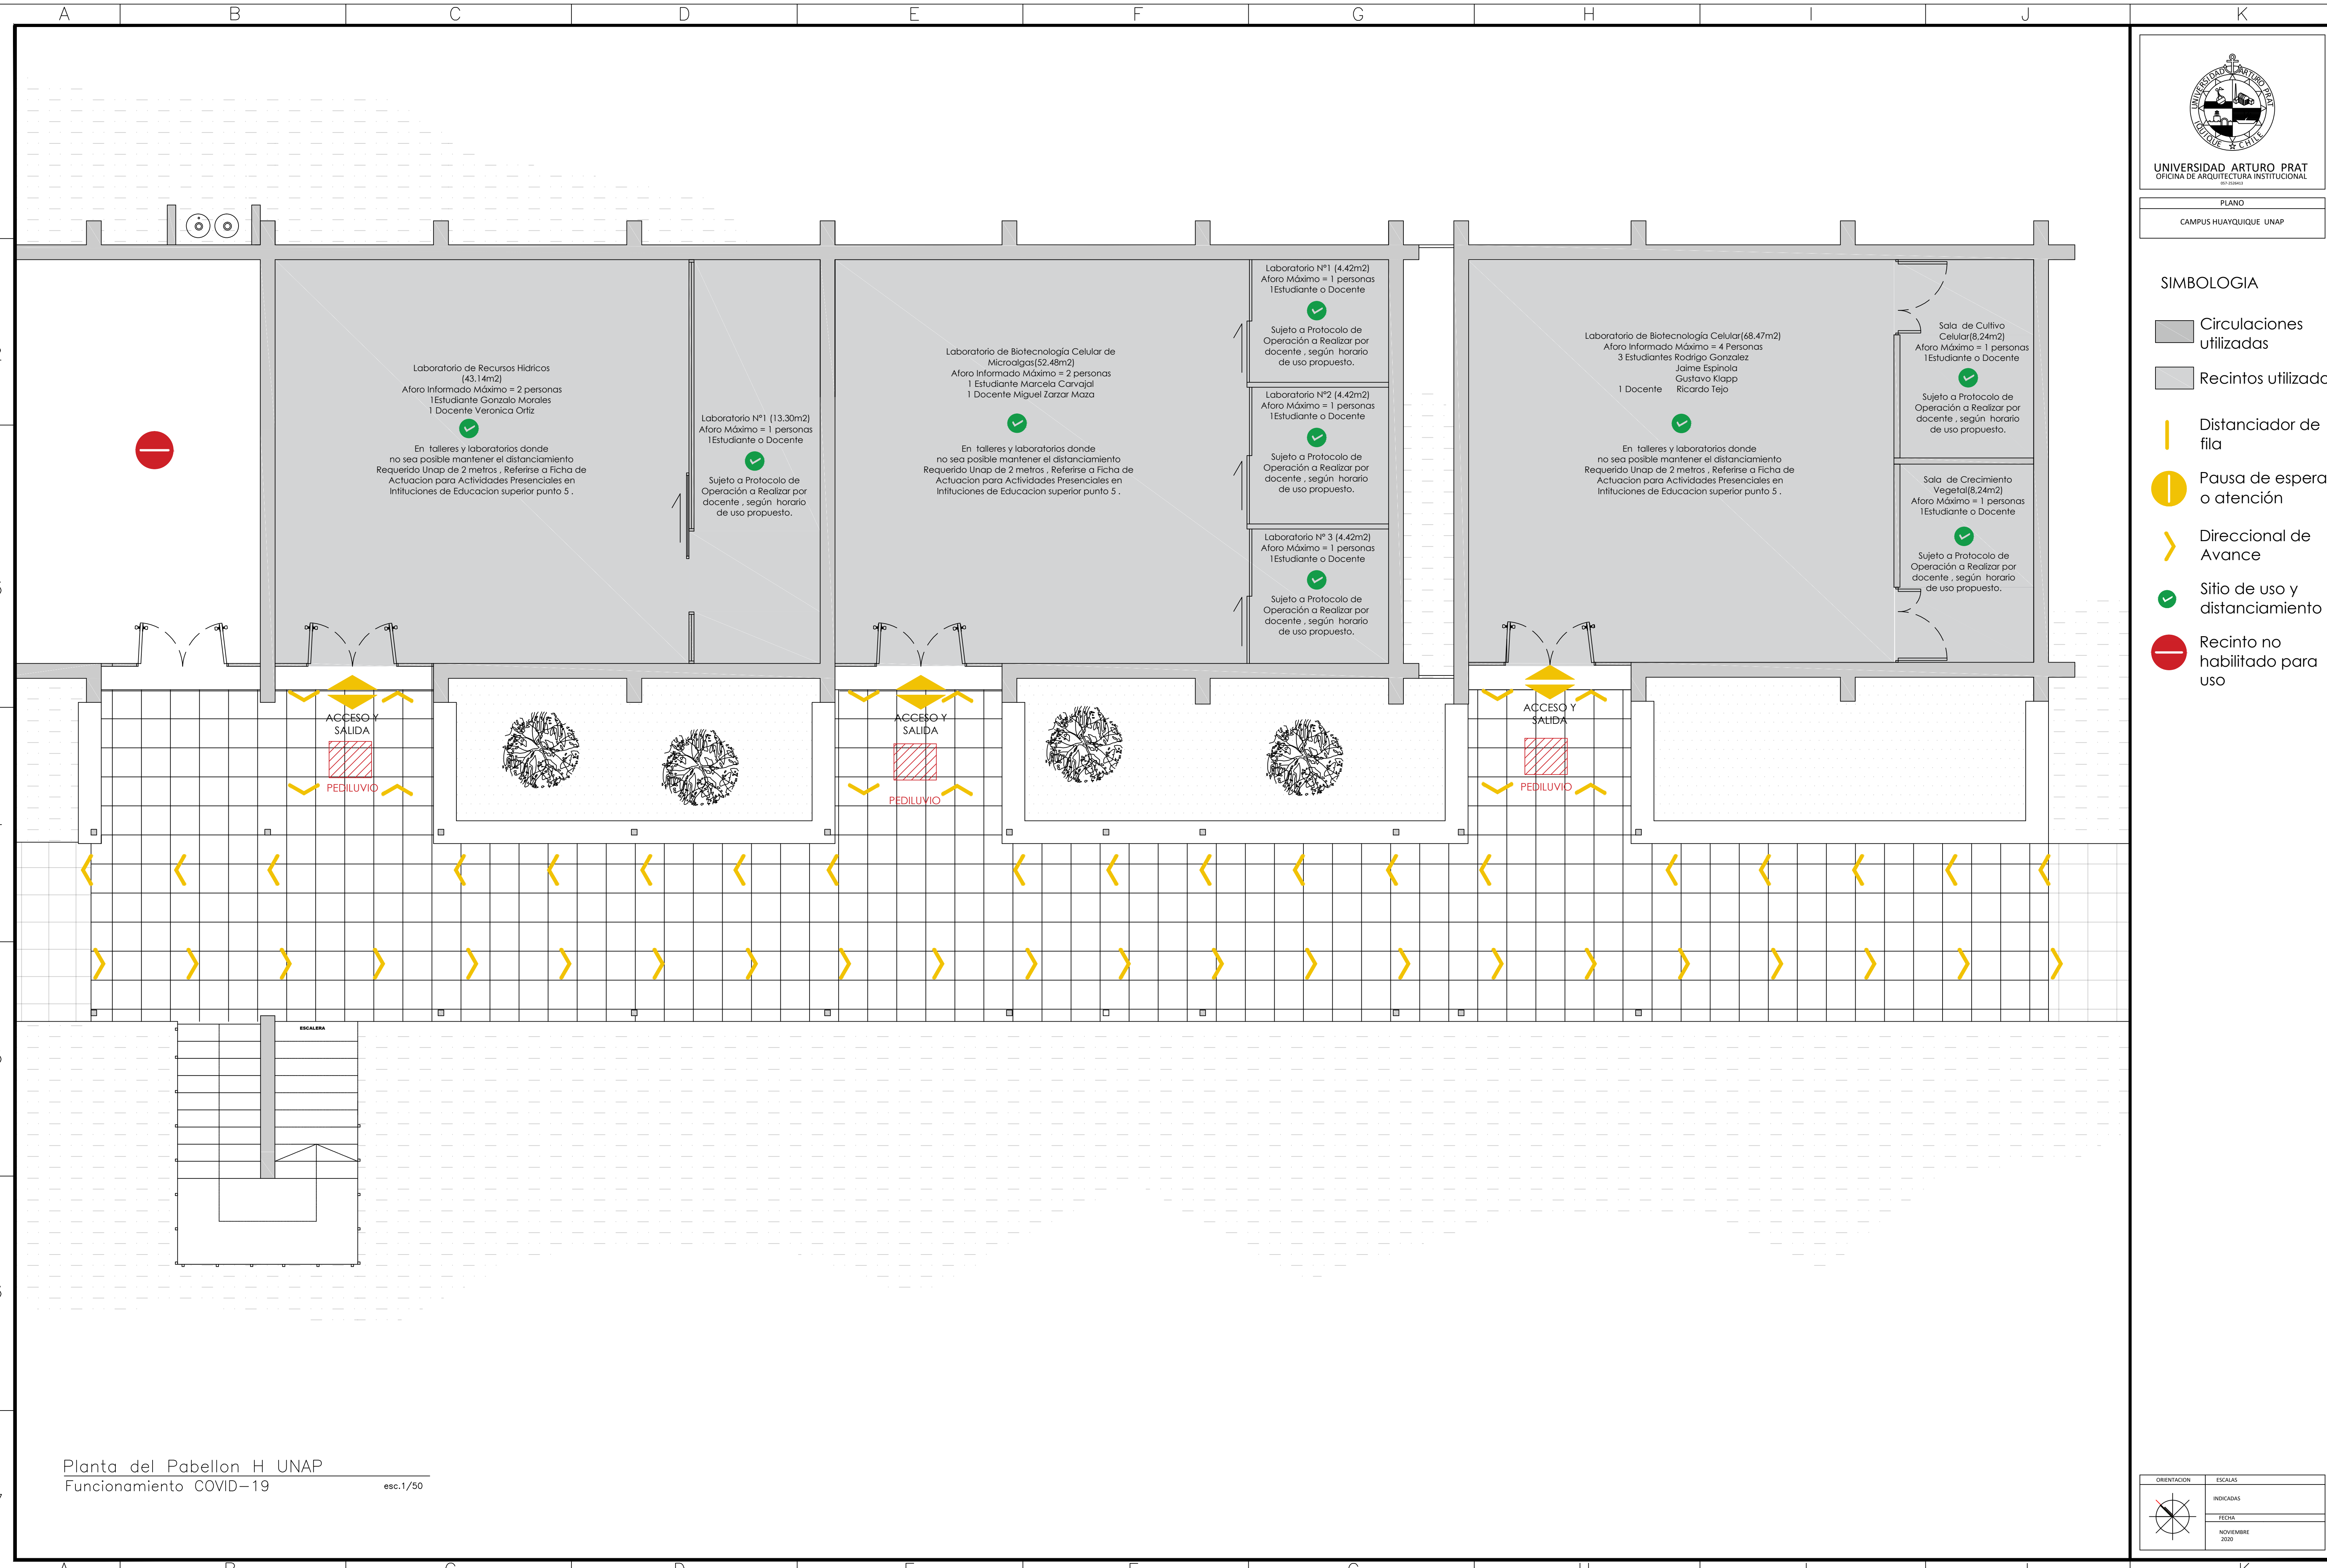

UNIVERSIDAD ARTURO PRAT
OFICINA DE ARQUITECTURA INSTITUCIONAL

PLANO
CAMPUS HUAYQUILQUE UNAP

SIMBOLOGIA

- Circulaciones utilizadas
- Recintos utilizados
- Distanciador de fila
- Pausa de espera o atención
- Direccional de Avance
- Sitio de uso y distanciamiento
- Recinto no habilitado para uso

Planta del Pabellón H UNAP
Funcionamiento COVID-19
esc.1/50

ORIENTACION	ESCALAS
	INDICADAS
	FECHA
	NOVIEMBRE 2020