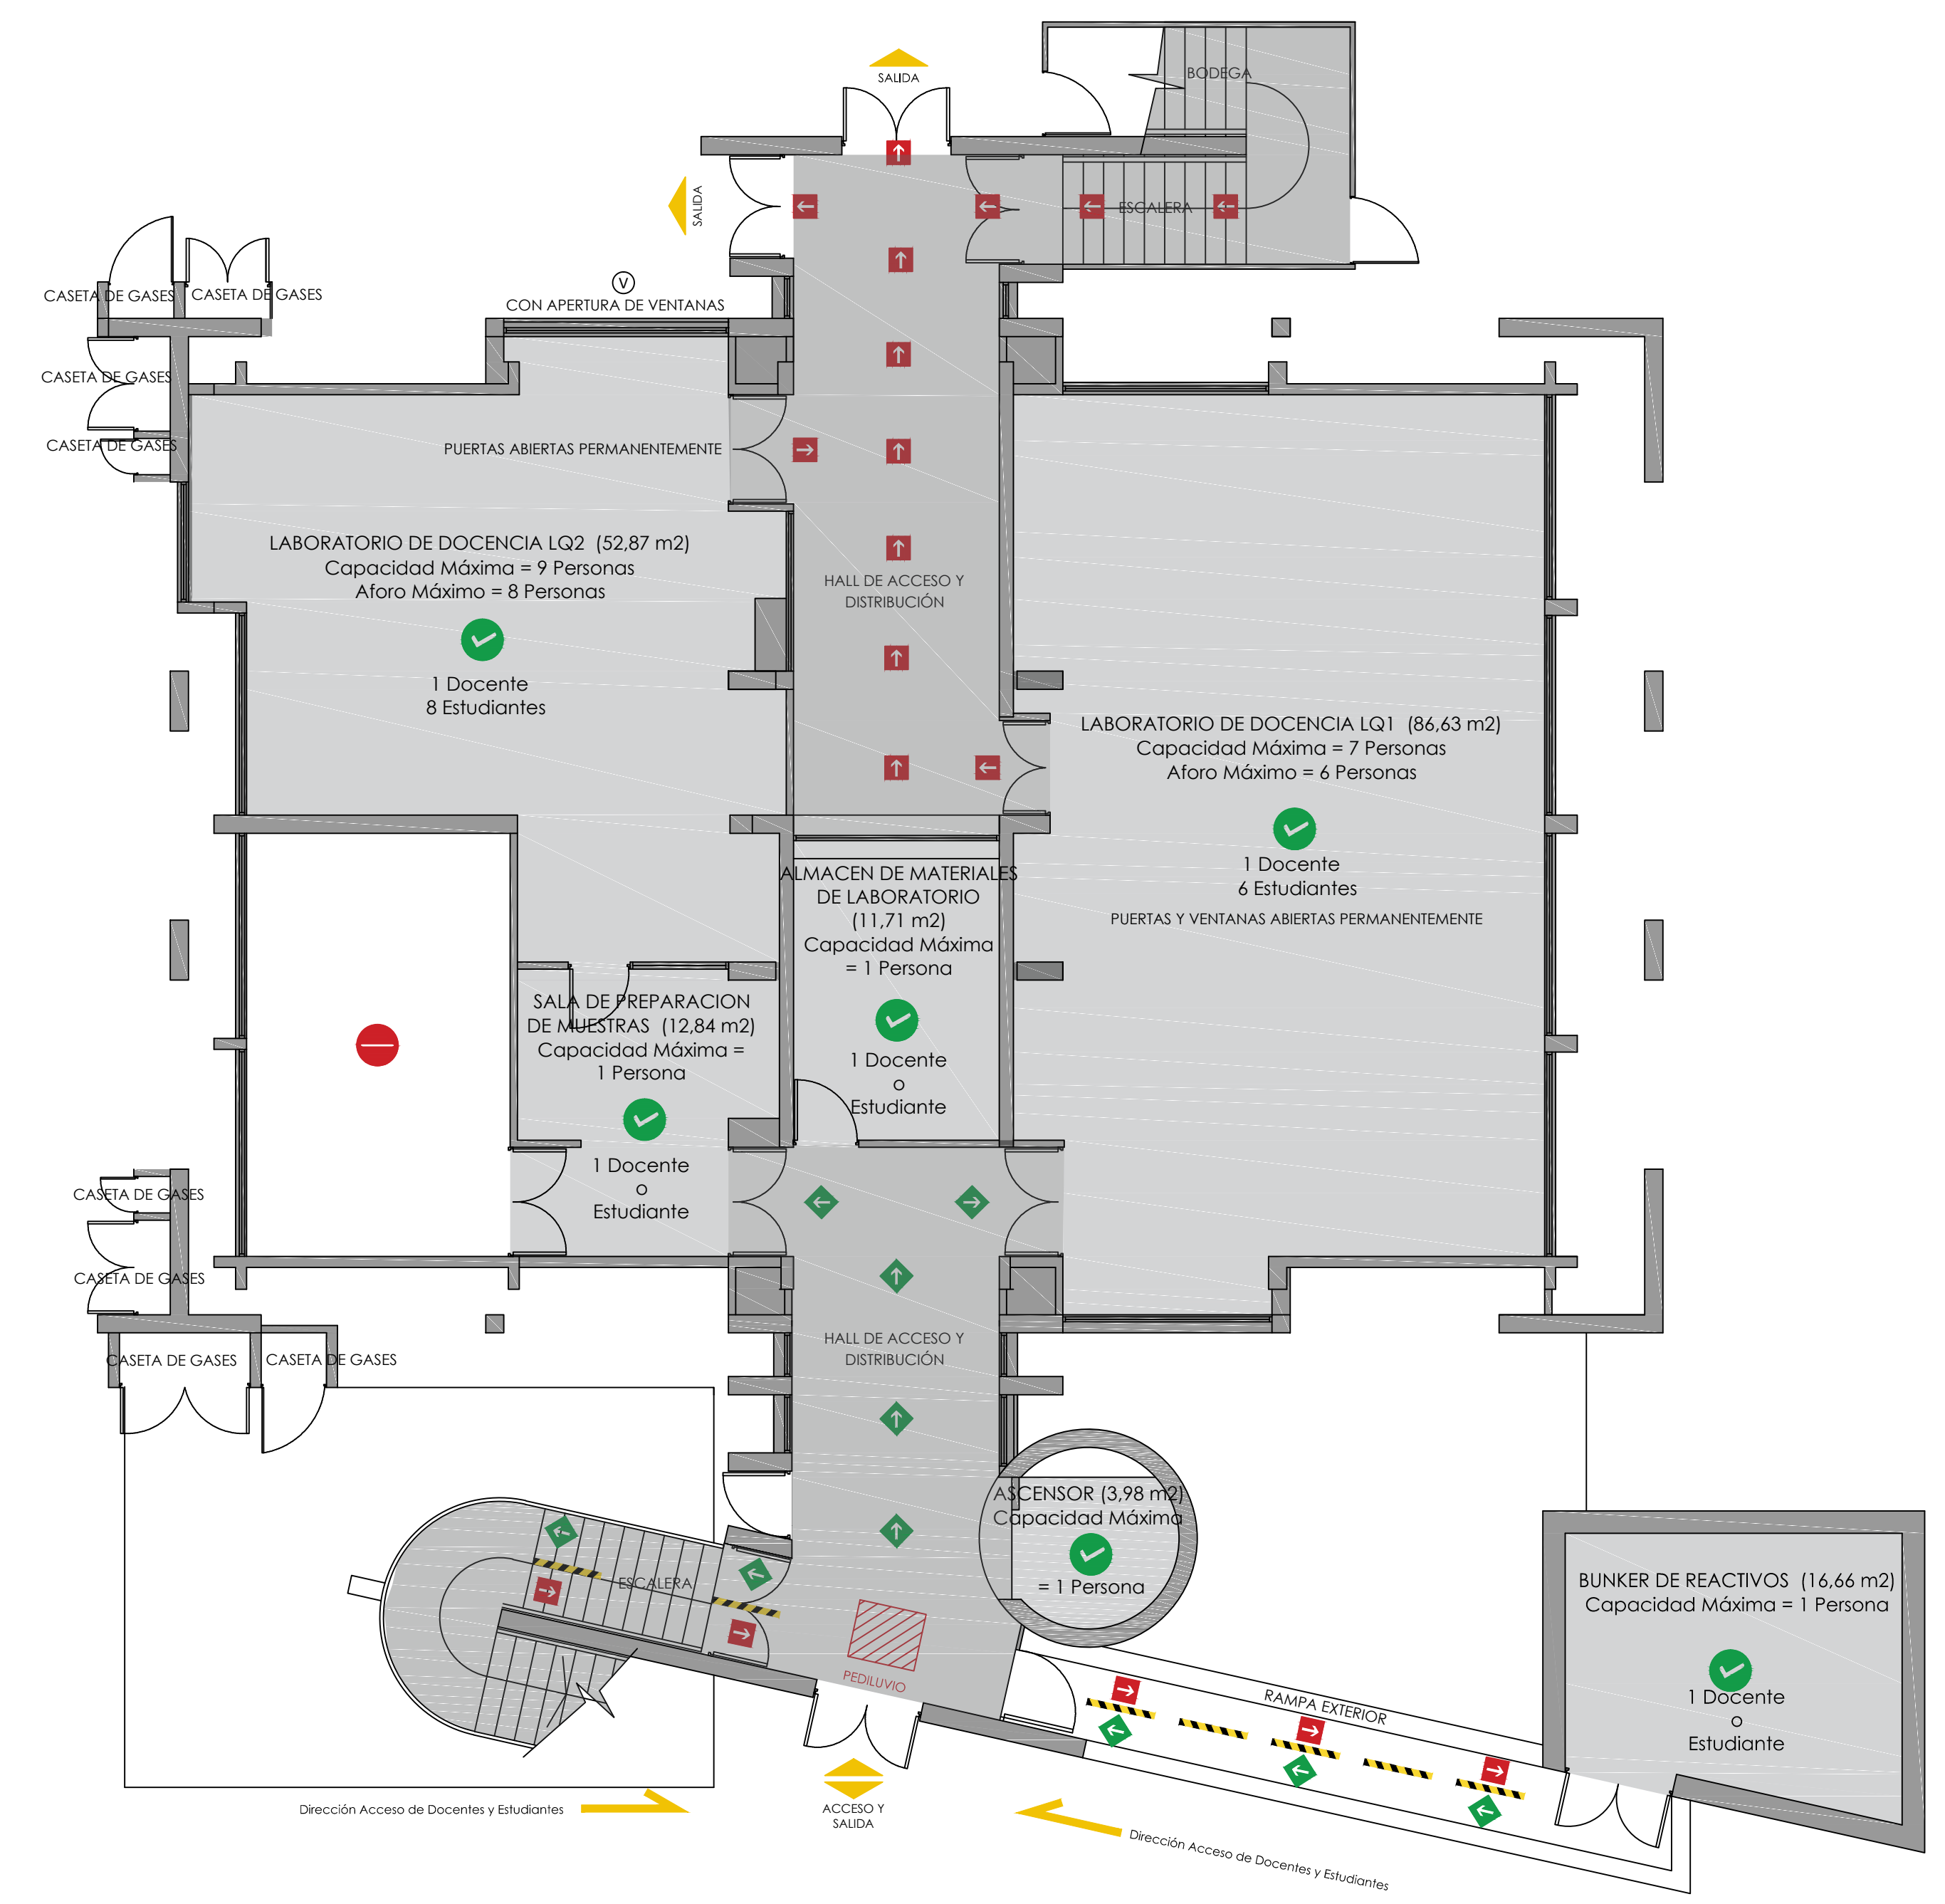

Pabellón de la Facultad de Química Y Farmacia, Campus Playa Brava  
Emplazamiento Referencial

Campus Playa Brava – Facultad de Química y Farmacia  
Primer Piso  
Funcionamiento COVID-19

Campus Playa Brava – Facultad de Química y Farmacia  
Segundo Piso  
Funcionamiento COVID-19

UNIVERSIDAD ARTURO PRAT  
UNIDAD DE ARQUITECTURA INSTITUCIONAL

PLANO  
CAMPUS PLAYA BRAVA  
FACULTAD DE QUIMICA Y FARMACIA

SIMBOLOGIA

- Circulaciones utilizadas
- Recintos utilizados
- Separador de fila
- Pausa de espera o atención
- Direccional de Entrada
- Direccional de Salida
- Sitio de uso y distanciamiento
- Recinto no habilitado para uso
- Acceso y Salida
- Ventanas Existentes

ORIENTACION	ESCALAS
	INDICADAS
	FECHA
	ENERO 2021