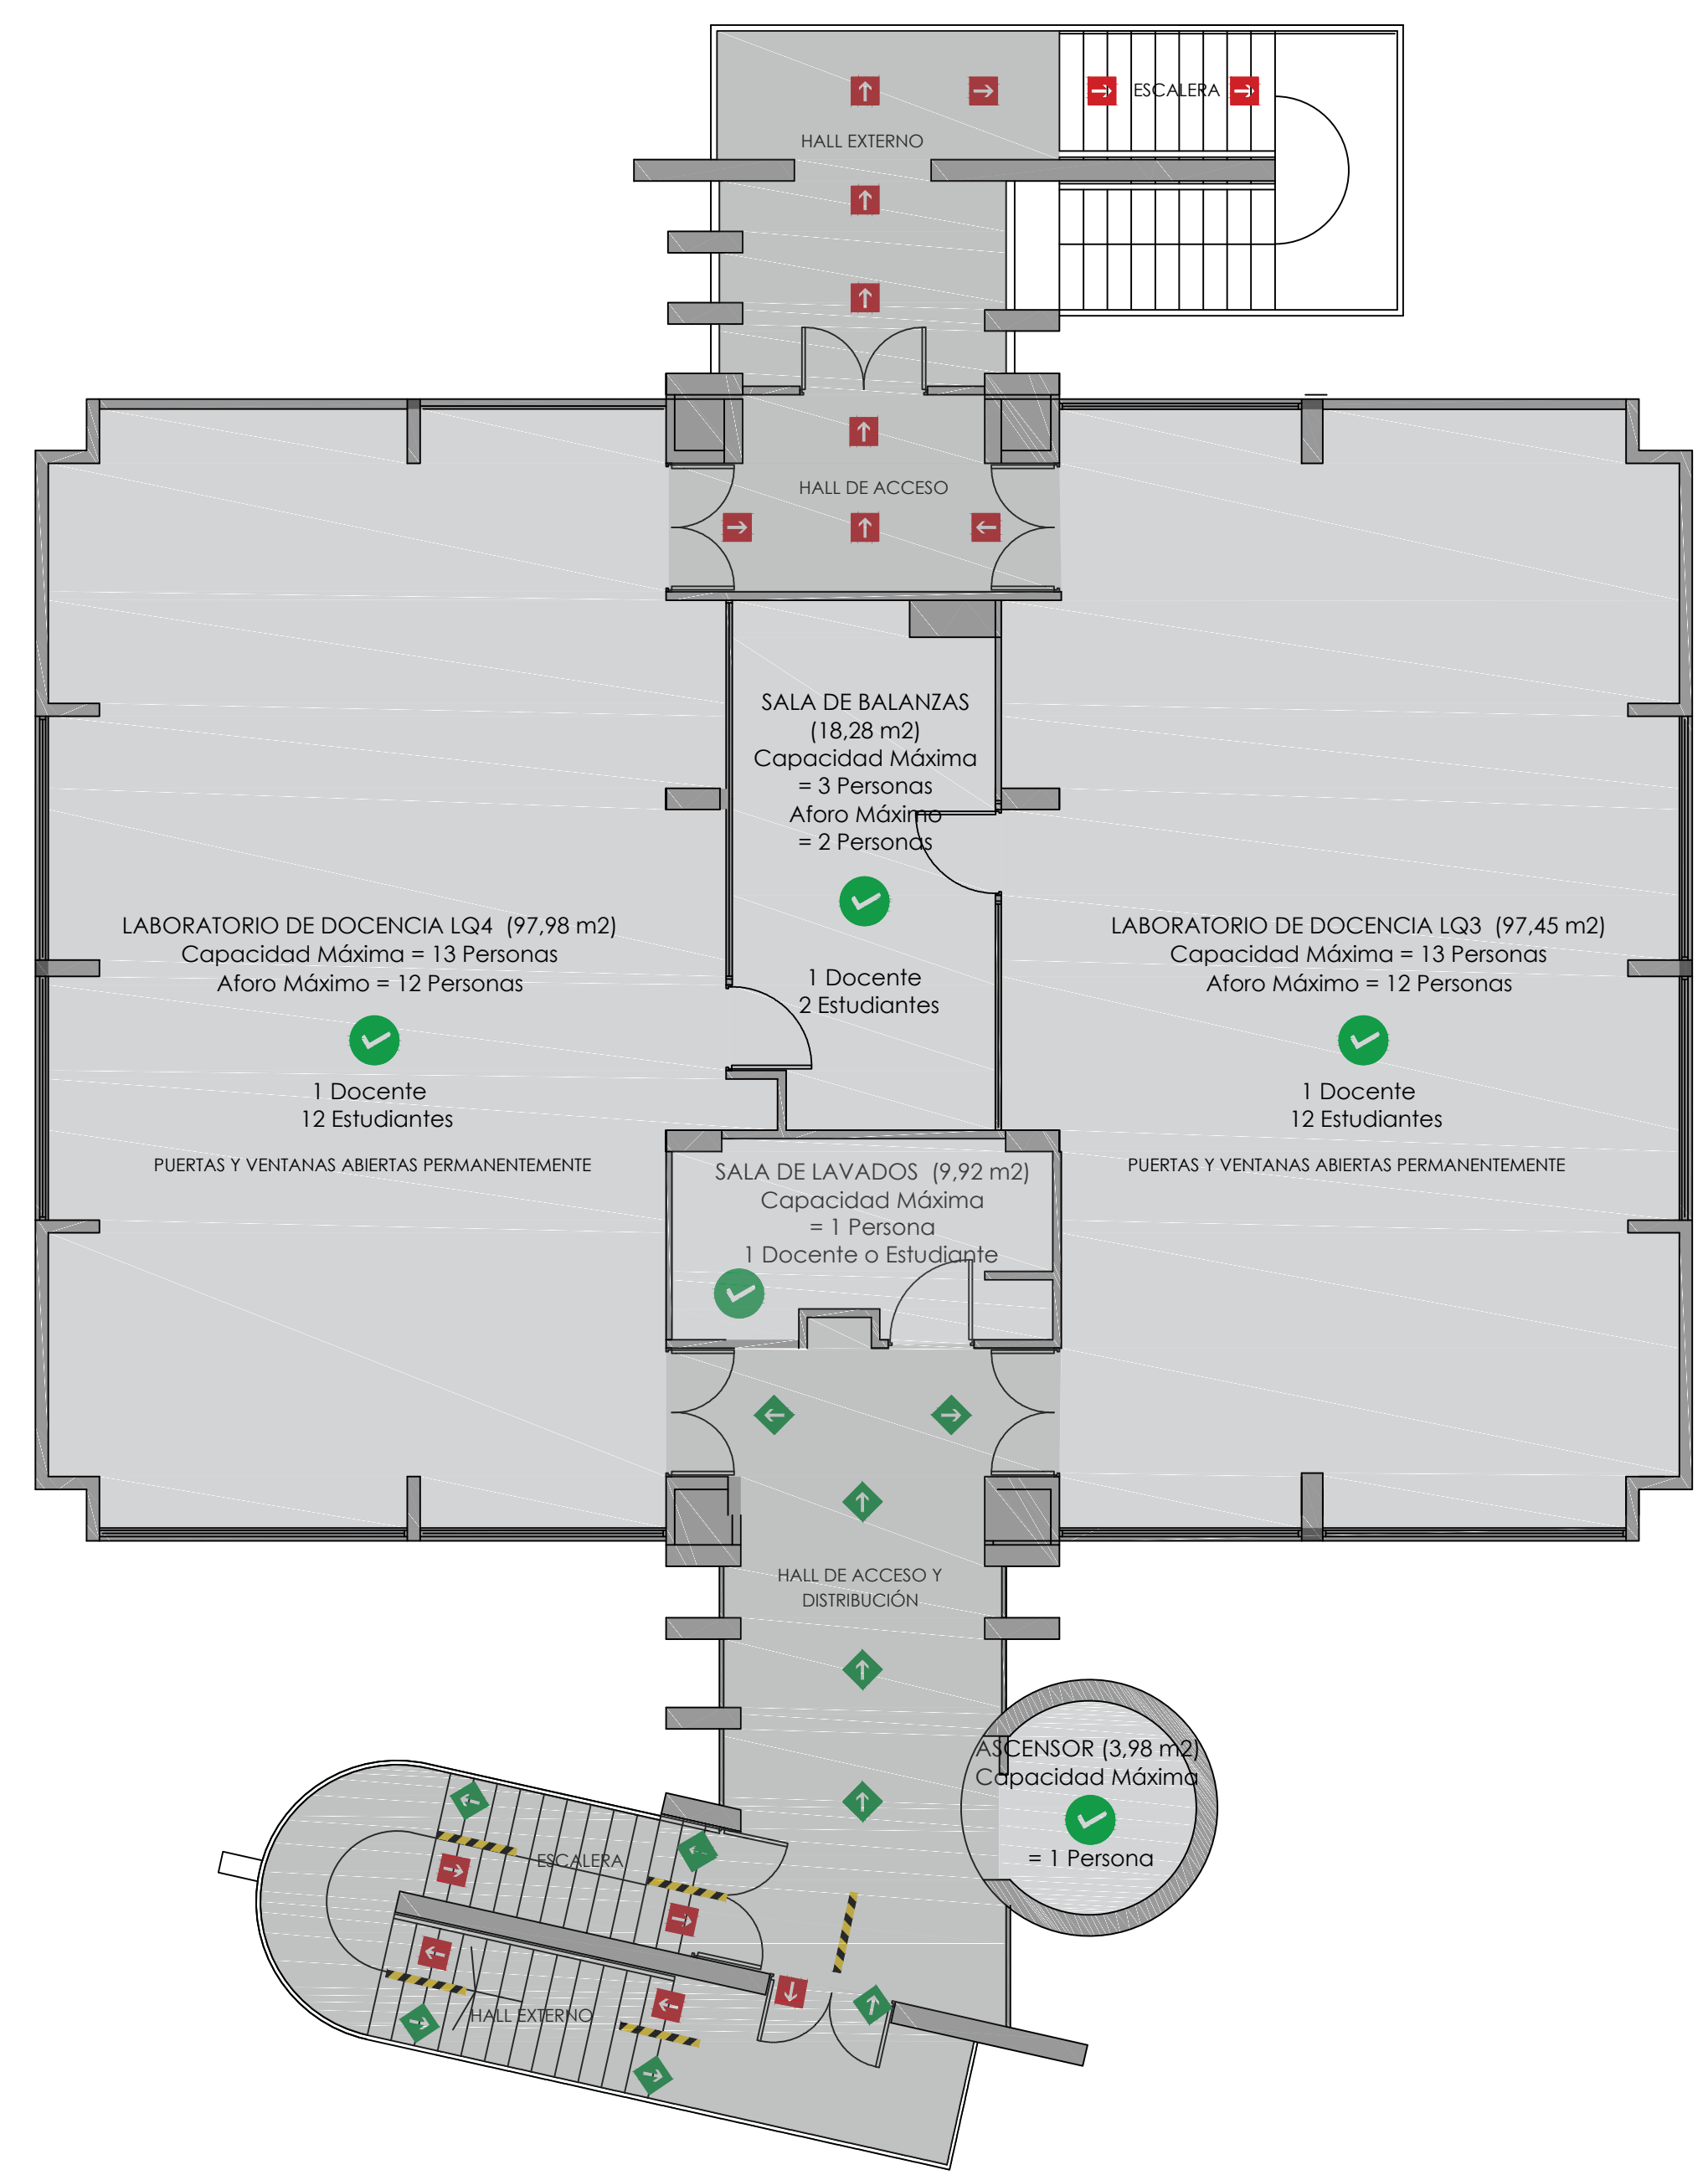

Pabellón de la Facultad de Química Y Farmacia, Campus Playa Brava  
Emplazamiento Referencial

Campus Playa Brava – Facultad de Química y Farmacia  
Primer Piso  
Funcionamiento COVID-19

Campus Playa Brava – Facultad de Química y Farmacia  
Segundo Piso  
Funcionamiento COVID-19

UNIVERSIDAD ARTURO PRAT  
UNIDAD DE ARQUITECTURA INSTITUCIONAL

PLANO  
CAMPUS PLAYA BRAVA  
FACULTAD DE QUIMICA Y FARMACIA

SIMBOLOGIA

- Circulaciones utilizadas
- Recintos utilizados
- Separador de fila
- Pausa de espera o atención
- Direccional de Entrada
- Direccional de Salida
- Sitio de uso y distanciamiento
- Recinto no habilitado para uso
- Acceso y Salida
- Ventanas Existentes

ORIENTACION	ESCALAS
	INDICADAS
	FECHA
	ENERO 2021