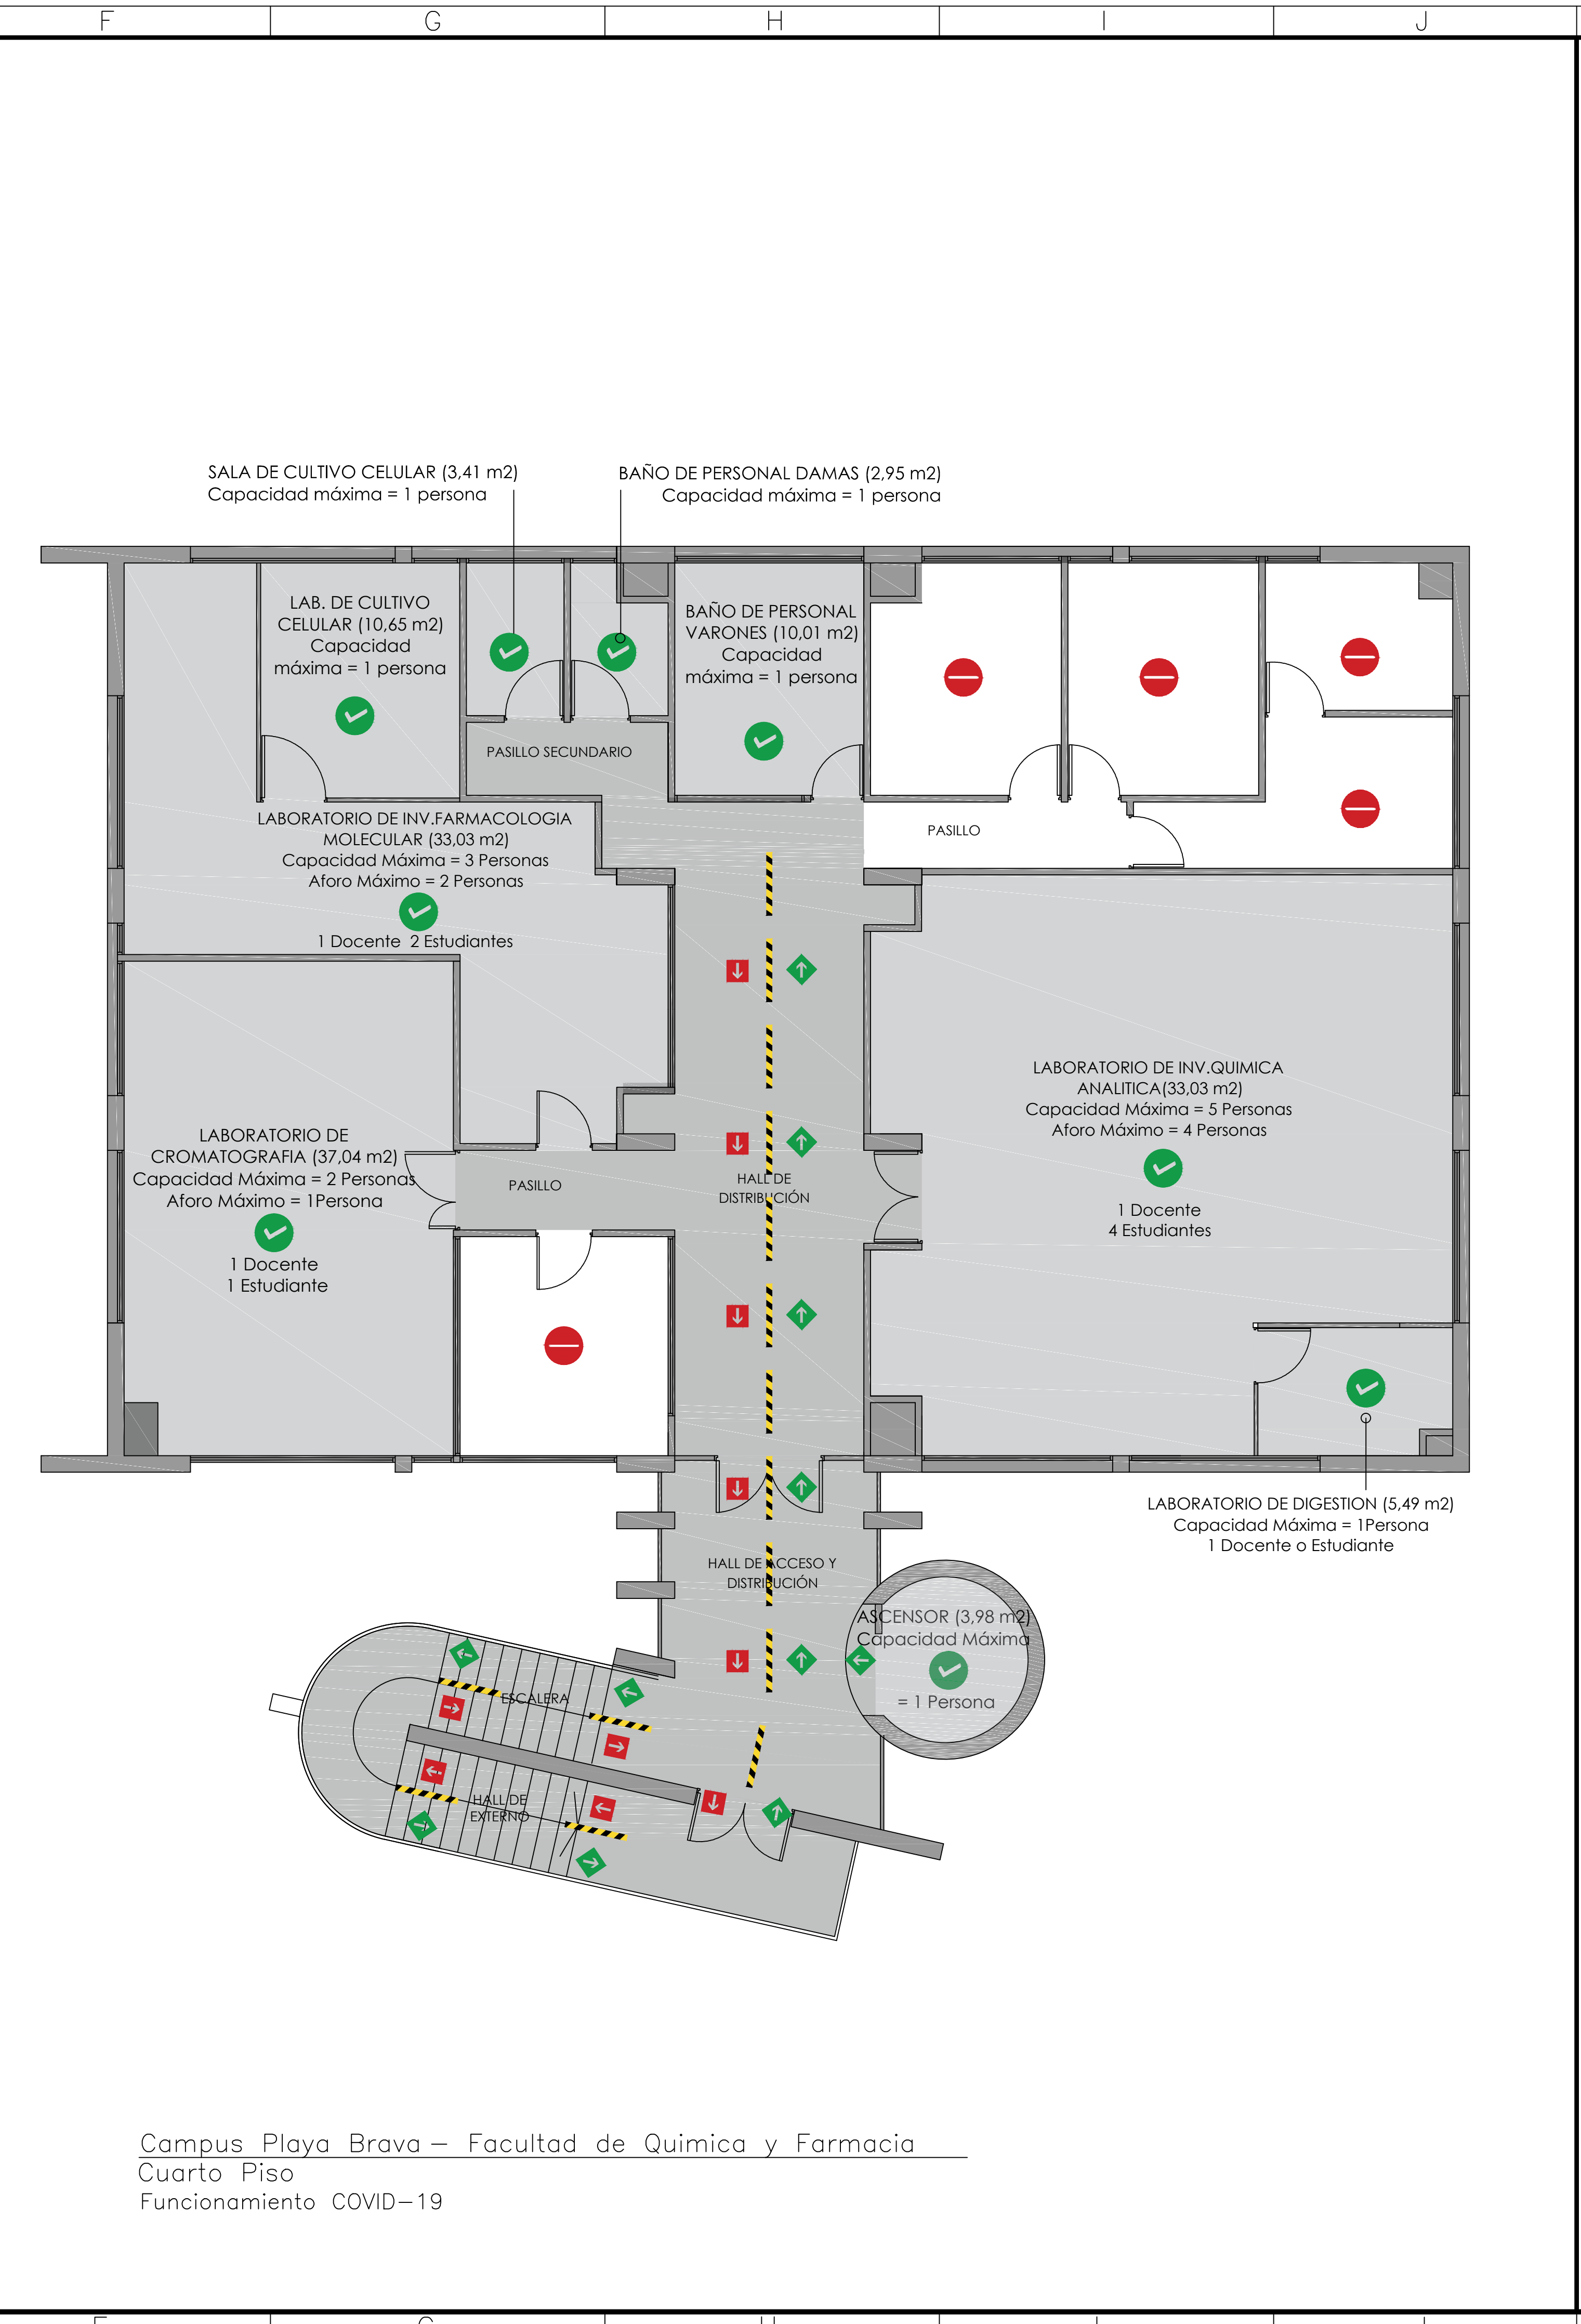

Campus Playa Brava – Facultad de Química y Farmacia
Tercer Piso
Funcionamiento COVID-19

Campus Playa Brava – Facultad de Química y Farmacia
Cuarto Piso
Funcionamiento COVID-19

UNIVERSIDAD ARTURO PRAT
UNIDAD DE ARQUITECTURA INSTITUCIONAL

PLANO
CAMPUS PLAYA BRAVA
FACULTAD DE QUIMICA Y FARMACIA

SIMBOLOGIA

- Circulaciones utilizadas
- Recintos utilizados
- Separador de fila
- Pausa de espera o atención
- Direccional de Entrada
- Direccional de Salida
- Sitio de uso y distanciamiento
- Recinto no habilitado para uso
- Acceso y Salida
- Ventanas Existentes

ORIENTACION

ESCALAS

INDICADAS

FECHA

ENERO 2021