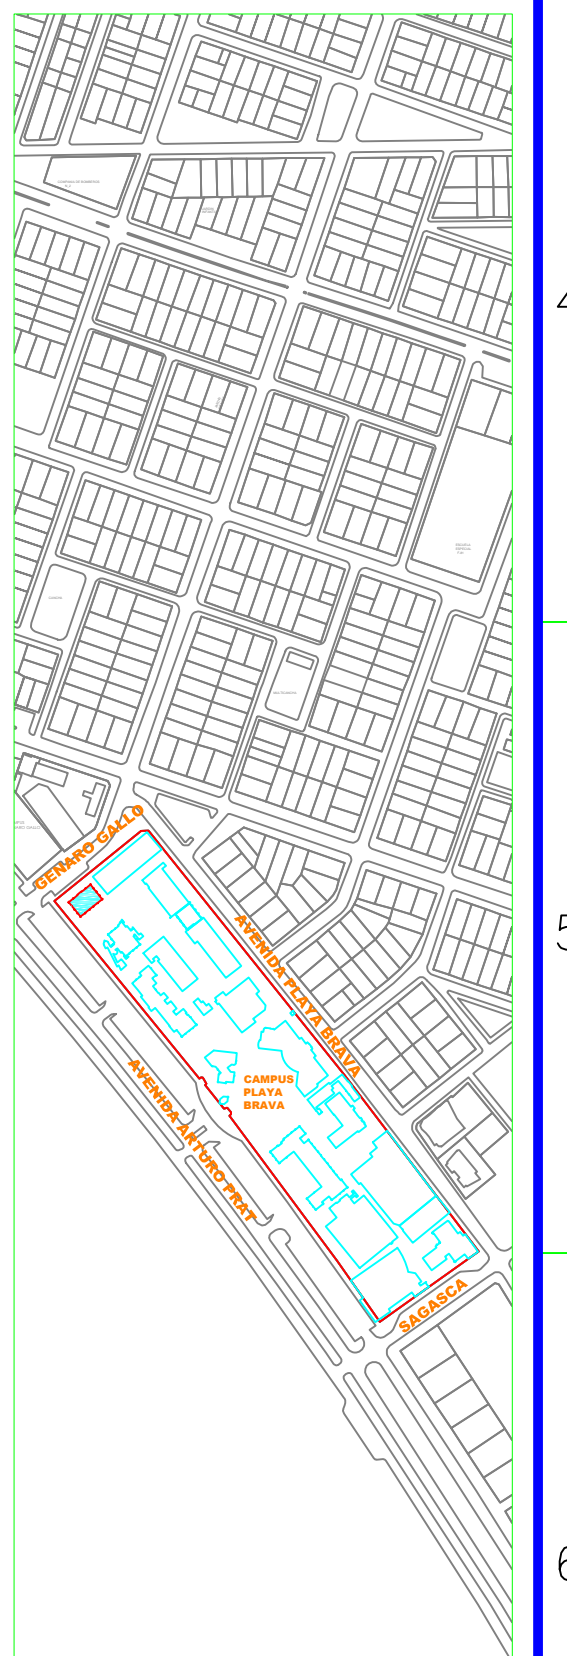

ORIENTACIÓN	ESCALAS
	SN ESCALA
	FECHA
	ENERO 2021