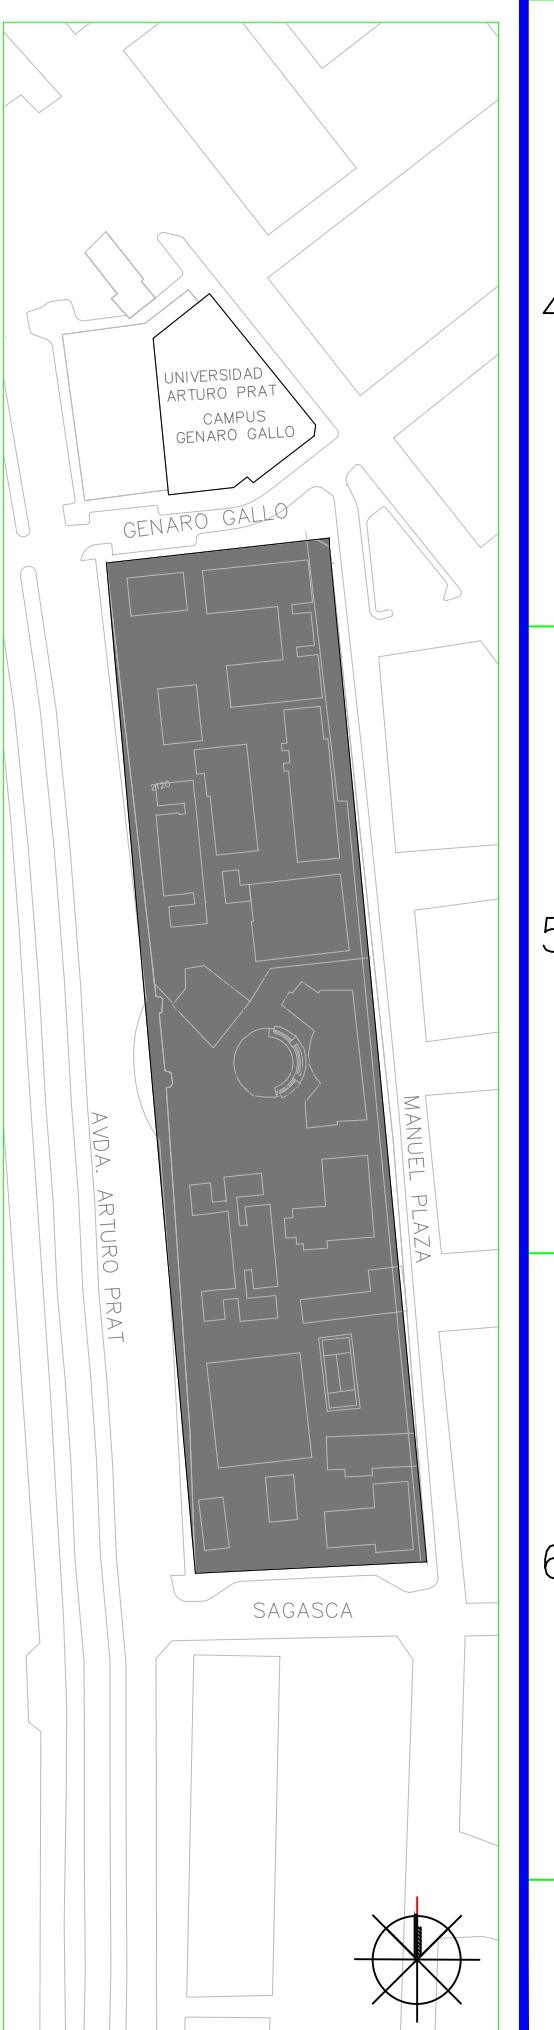

PLANO
OFICINA DE TITULOS Y GRADOS
CAMPUS PLAYA BRAVA

1. **SIMBOLOGIA**
2. Circulaciones utilizadas
   - Recintos utilizados
   - Distanciador de fila
   - Pausa de espera o atención
   - Direccional de Entrada
   - Direccional de Salida
   - Sitio de uso y distanciamiento
   - Recinto no habilitado para uso
   - Ventanas Existentes

ORIENTACION	ESCALAS
	SIN ESCALA
	FECHA
	FEBRERO 2021