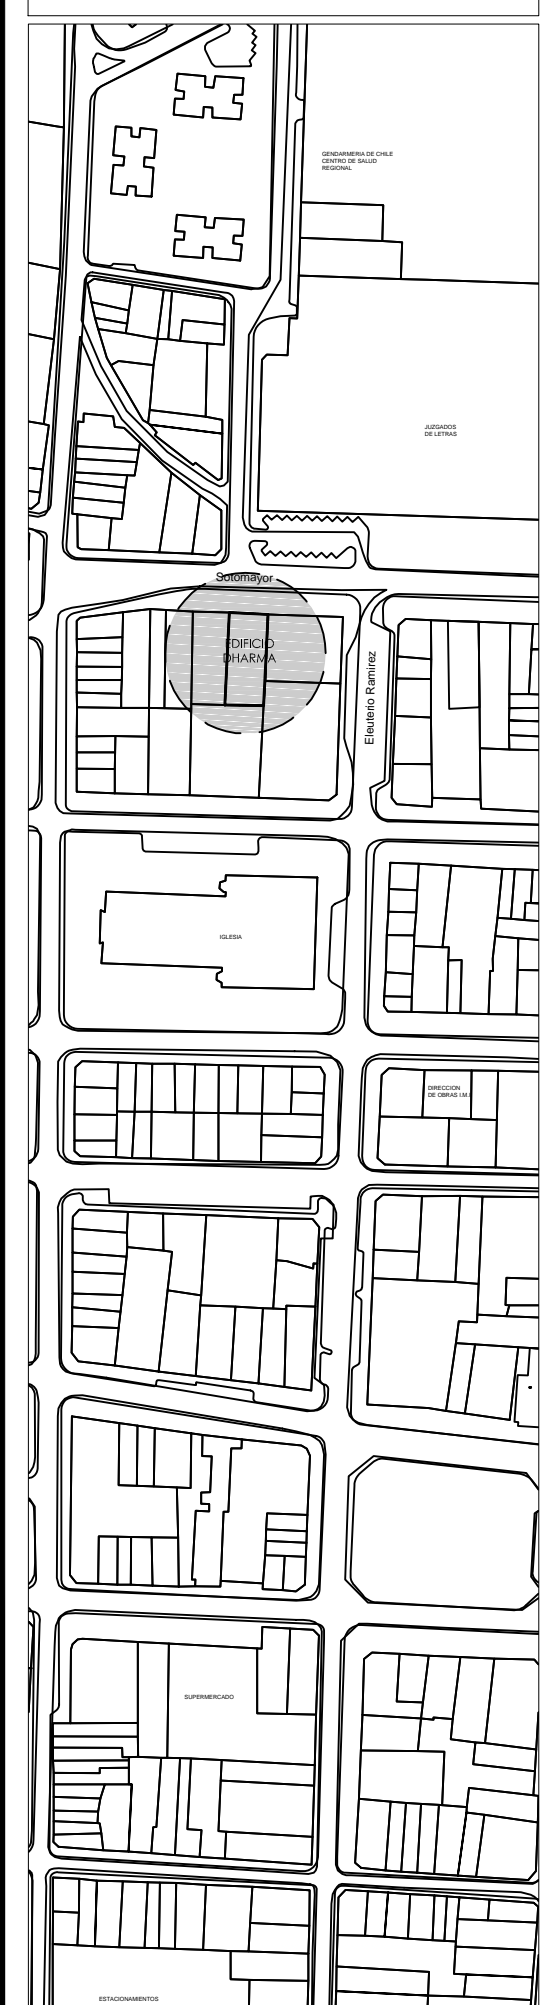

UNIVERSIDAD ARTURO PRAT
OFICINA DE ARQUITECTURA INSTITUCIONAL

PLANO
OFICINA PROYECTO CONADI
UNAP RECINTOS DHARMA

- SIMBOLOGIA
- Circulaciones utilizadas
 - Recintos utilizados
 - Distanciador de fila
 - Pausa de espera o atención
 - Direccional de Entrada
 - Direccional de Salida
 - Sitio de uso y distanciamiento
 - Recinto no habilitado para uso
 - Ventanas Existentes

ORIENTACION	ESCALAS
INDICADAS	
FECHA	
	FEBRERO 2021

Planta 6° Piso Edificio Dharma ,Oficina 605
Proyecto ConadiOdontológico UNAP
Funcionamiento COVID-19